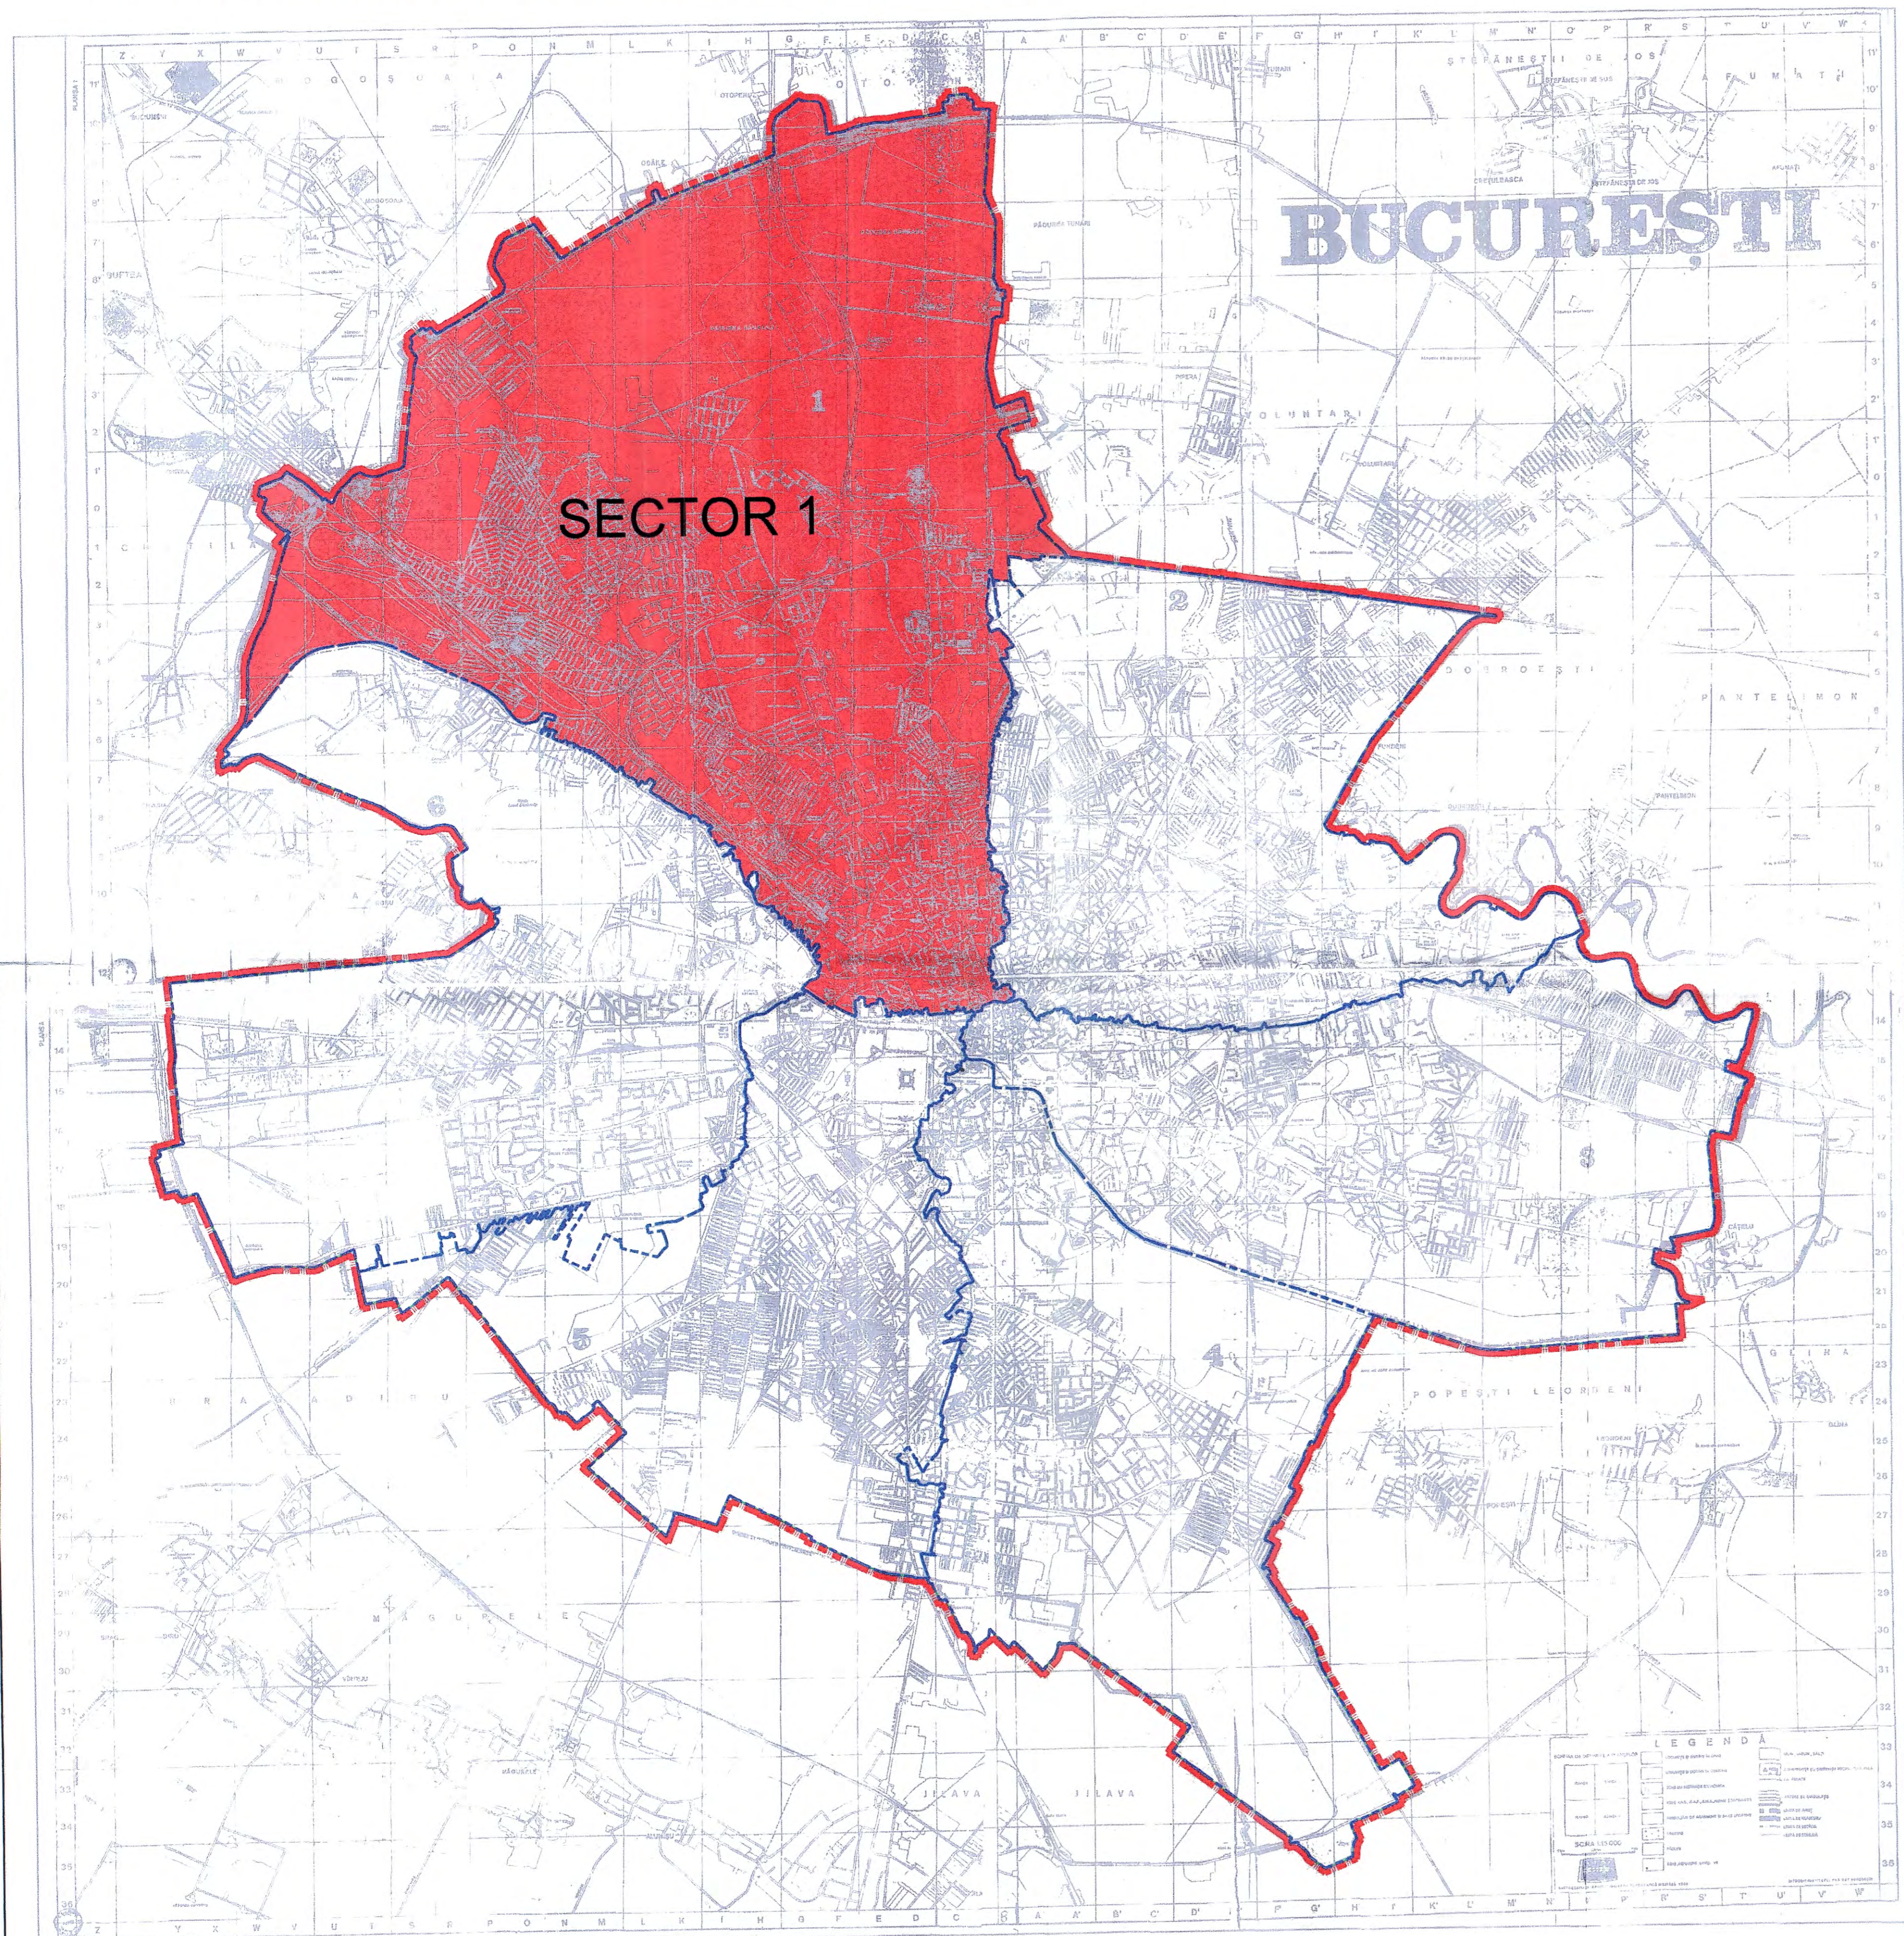

PUZ COORDONATOR SECTOR 1 - MUNICIPIUL BUCUREȘTI

LEGENDA

-  LIMITA TERITORIULUI ADMINISTRATIV BUCUREȘTI
-  LIMITA TERITORII ADMINISTRATIVE SECTOARE
-  TERITORIUL ADMINISTRATIV AL SECTORULUI 1

PRIMĂRIA MUNICIPIULUI BUCUREȘTI
DIRECȚIA URBANISM
Anexa la certificatul de urbanism
Nr. 345/1486/11 12.09.2017
București

SCARA GRAFICĂ
Scara 1: 100 000